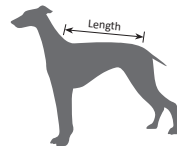

TRUELOVE®

WARM COAT

ITEM NO TLG2371

Orange

Black

Length(cm/in)

24cm/9.4in

27cm/10.6in