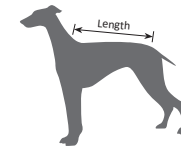

TRUELOVE®

WARM COAT

ITEM NO TLG2372

Purple

Black

Length(cm/in)

25cm/9.8in

30cm/11.8in